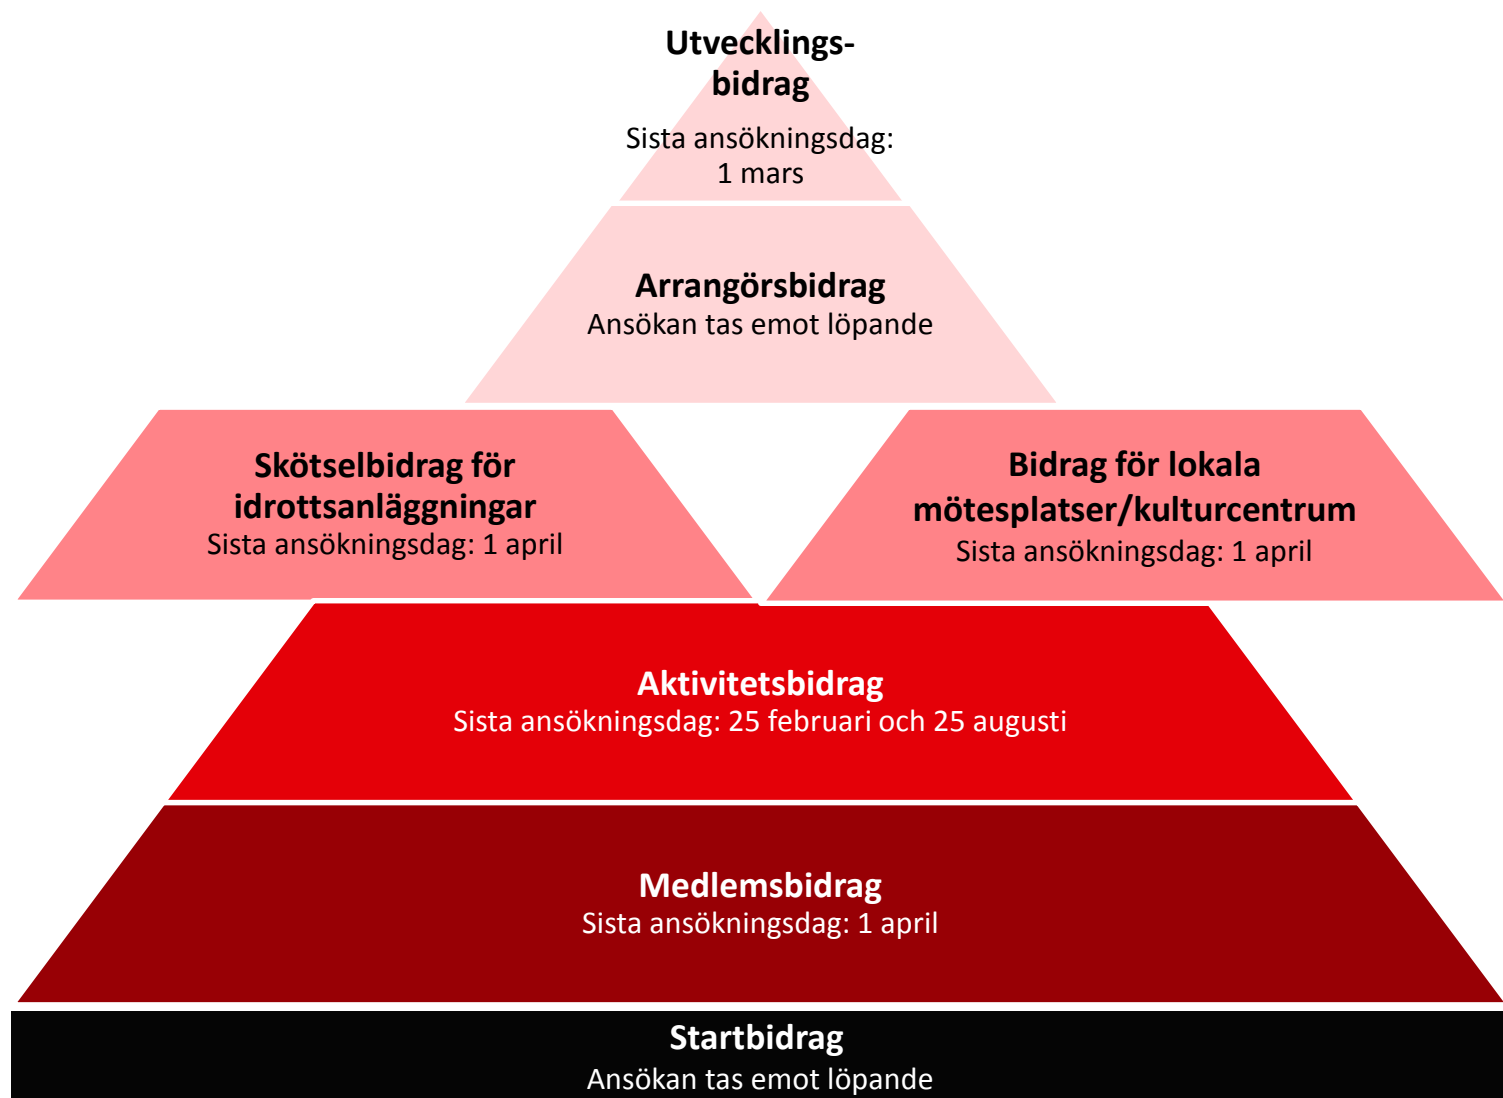

Bidrag till kultur-, idrotts- och fritidsverksamhet i Lekebergs kommun

Pyramiden avser endast att visa kommunens olika bidragsformer. De olika bidragen har ingen inbördes rangordning.