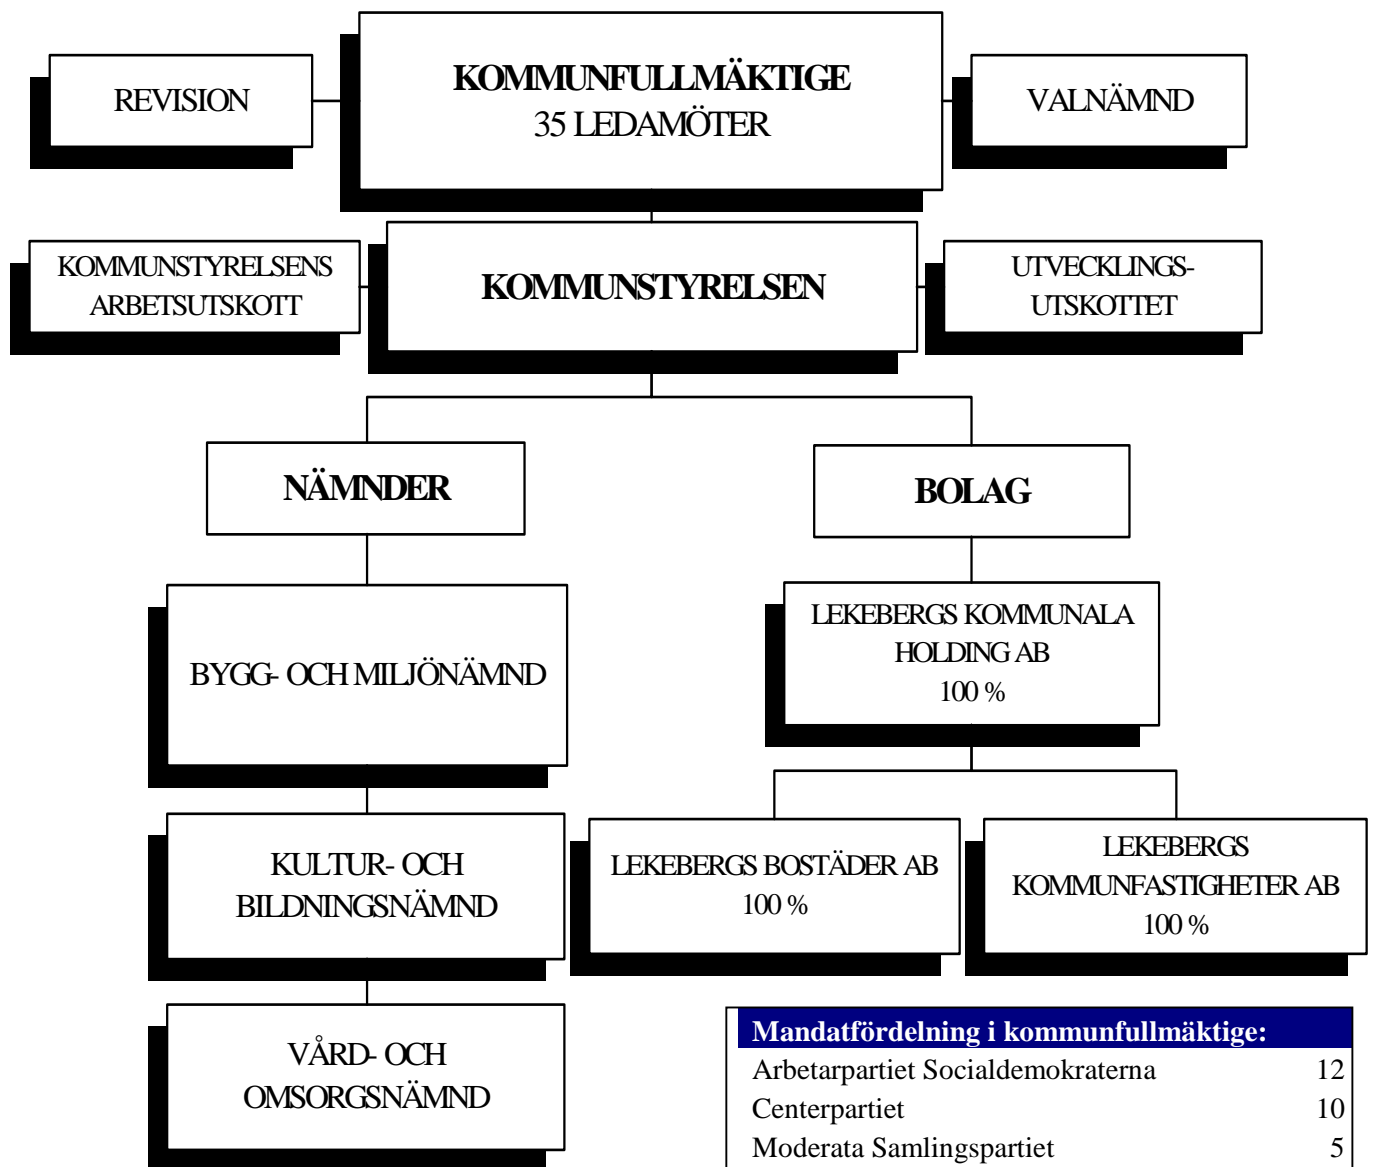

# LEKEBERGS KOMMUNS NÄMNDSORGANISATION

## Mandatfördelning i kommunfullmäktige:

Arbetarpartiet Socialdemokraterna	12
Centerpartiet	10
Moderata Samlingspartiet	5
Kristdemokraterna	3
Folkpartiet Liberalerna	2
Vänsterpartiet	1
Miljöpartiet de Gröna	1
Sverigedemokraterna	1
<b>SUMMA</b>	<b>35</b>